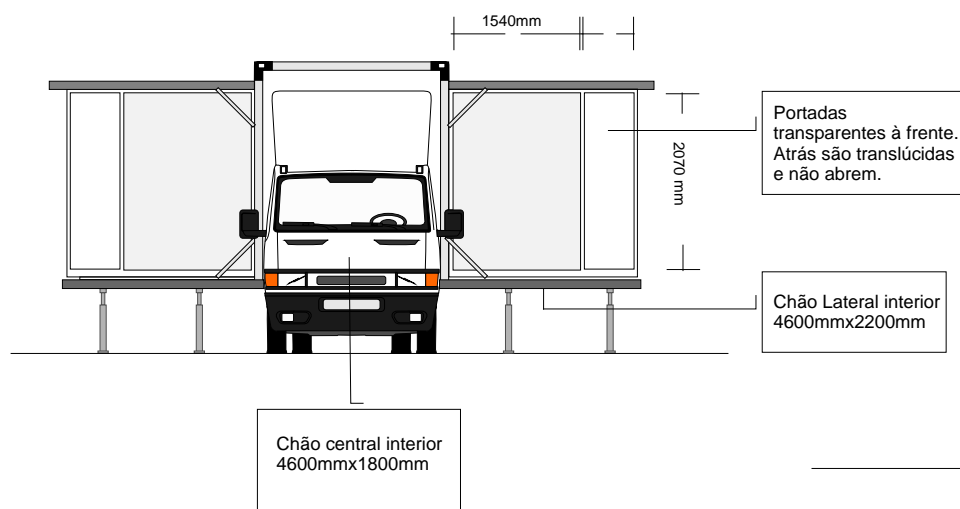

VERSUS Car - Carrinha Multi-usos

somos o seu parceiro

- Veículo ligeiro
- Versátil até 24m²
- Utilização como palco
- Económico em relação a veículos longos
- Classe 2 em portagens

- Decoração exterior e interior
- Poder-se-á utilizar apenas um dos lados.
- Aberturas e acessos laterais
- Fácil de abrir

Portadas centrais poderão ficar abertas e com acesso de escadas.

- Pequenas alterações permitidas no interior
- Serviço de impressão digital com colocação
- Serviço com condutor
- Serviços chave na mão