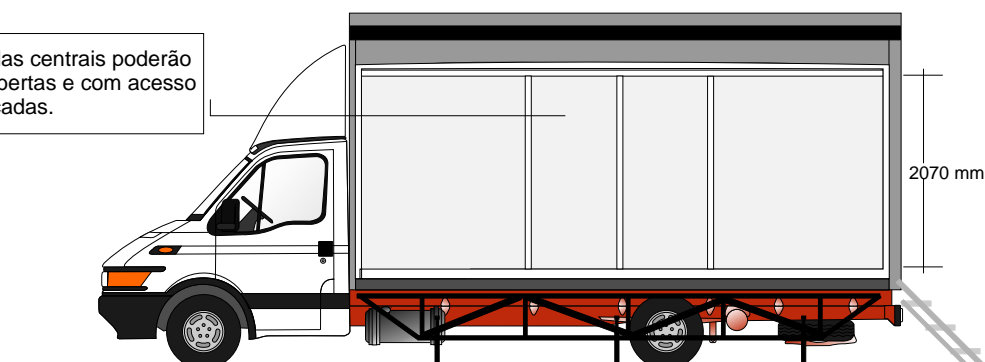

VERSUS Car - Carrinha Multi-usos

somos o seu parceiro

- Veículo ligeiro
- Versátil até 24m²
- Utilização como palco
- Económico em relação a veículos longos
- Classe 2 em portagens

- Decoração exterior e interior
- Poder-se-á utilizar apenas um dos lados.
- Aberturas e acessos laterais
- Fácil de abrir

Portadas centrais poderão ficar abertas e com acesso de escadas.

- Pequenas alterações permitidas no interior
- Serviço de impressão digital com colocação
- Serviço com condutor
- Serviços chave na mão