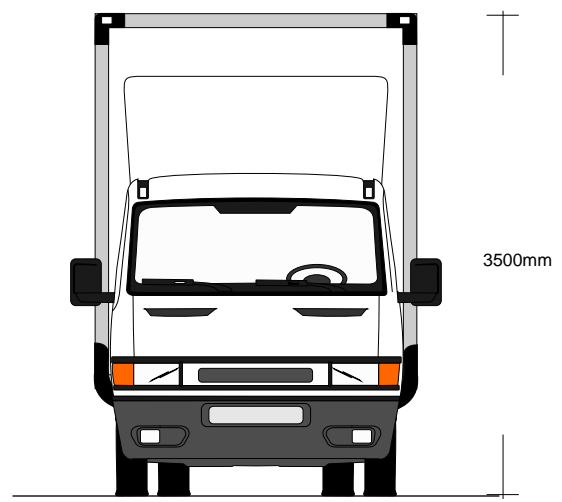

VERSUS Car - Carrinha Multi-usos

somos o seu parceiro

- Veículo ligeiro
- Versátil até 24m²
- Utilização como palco
- Económico em relação a veículos longos
- Classe 2 em portagens

- Decoração exterior e interior
- Poder-se-á utilizar apenas um dos lados.
- Aberturas e acessos laterais
- Fácil de abrir