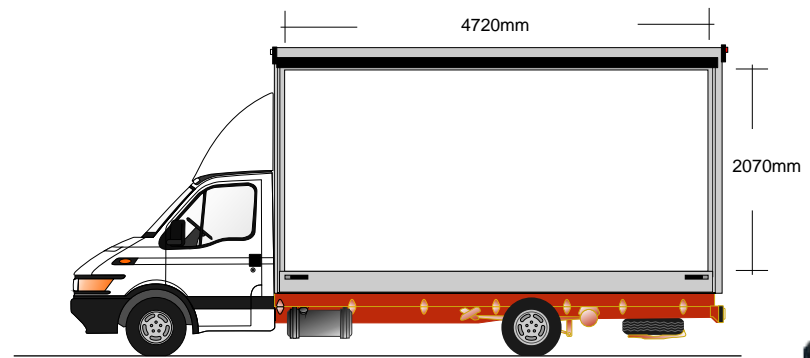

VERSUS Car - Carrinha Multi-usos

somos o seu parceiro

- Veículo ligeiro
- Versátil até 24m²
- Utilização como palco
- Económico em relação a veículos longos
- Classe 2 em portagens

- Decoração exterior e interior
- Poder-se-á utilizar apenas um dos lados.
- Aberturas e acessos laterais
- Fácil de abrir